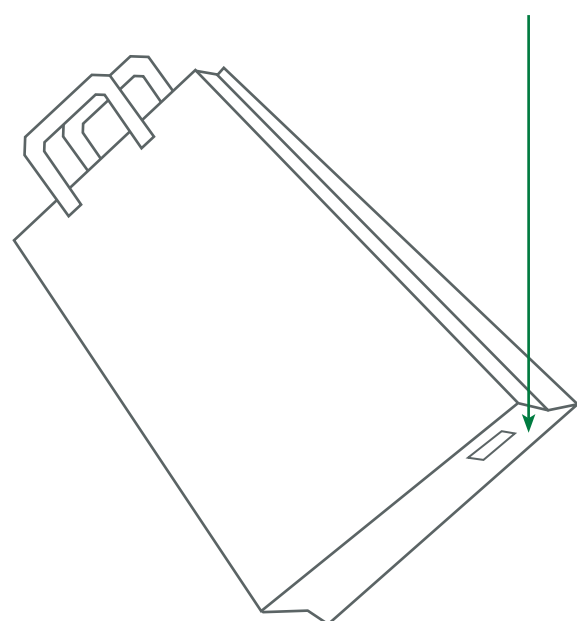

Sacchetti 32x12x40

Attenzione, rimuovere tutte le linee guida !

Dimensioni finali del fronte del sacchetto 32x40 cm.
Dimensioni dell'area stampabile 30x38 cm.

——— dimensioni effettive del sacchetto
——— area stampabile

10 mm

FRONTE

Se il lavoro è certificato

La certificazione FSC® verrà inserita sul fondo del sacchetto con la dicitura "stampato on-line su www.ecoprintweb.com"

Sacchetti 32x12x40

Attenzione, rimuovere tutte le linee guida !

Dimensioni finali del retro del sacchetto 32x40 cm.
Dimensioni dell'area stampabile 30x38 cm.

——— dimensioni effettive del sacchetto
——— area stampabile

10 mm

RETRO

Se il lavoro è certificato

La certificazione FSC® verrà inserita sul fondo del sacchetto con la dicitura "stampato on-line su www.ecoprintweb.com"