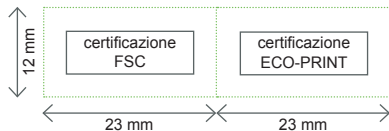

## Invito 14x14 cm

Attenzione, rimuovere tutte le linee guida !

Dimensioni del file: 146 x 146 mm

Dimensioni finali dello stampato: 140 x 140 mm

————— dimensioni effettive del foglio

————— distanza di sicurezza dalla linea di taglio: 5 mm

————— margine di abbondanza: 3 mm

### Se il lavoro è certificato

Nei lavori certificati è necessario lasciare uno spazio per inserire le certificazioni, seguendo poche regole dettate dall'Ente Certificatore.

Per ogni certificazione lasciare un'area di colore pieno, senza immagini e sfumature, di dimensioni minime 23x12 mm con all'interno un rettangolo di dimensioni 17x6mm.