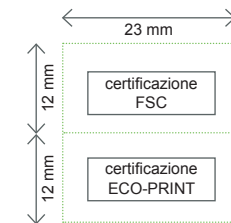

105 mm

2

148,5 mm

1
FRONTE

Pieghevole A4 - piega a croce

Attenzione, rimuovere tutte le linee guida !
Dimensioni del file: 303 x 216 mm
Dimensioni finali dello stampato: 297 x 210 mm

- dimensioni effettive del foglio
- distanza di sicurezza da piega e taglio: 5 mm
- margine di abbondanza: 3 mm
- - - linea della pigatura

Lorem ipsum dolor sit amet, consectetur adipiscing elit, sed do eiusmod tempor incididunt ut labore et dolore magna aliqua. Ut enim ad minim veniam, quis

Se il lavoro è certificato
Nei lavori certificati è necessario lasciare uno spazio per inserire le certificazioni, seguendo poche regole dettate dall'Ente Certificatore.
Per ogni certificazione lasciare un'area di colore pieno, senza immagini e sfumature, di dimensioni minime 23x12 mm con all'interno un rettangolo di dimensioni 17x6mm.