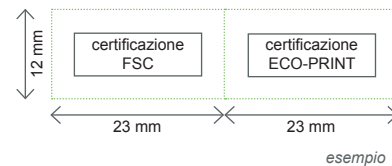

105 mm

2

148,5 mm

1
FRONTE

Pieghevole A4 - piega a croce

Attenzione, rimuovere tutte le linee guida !
Dimensioni del file: 303 x 216 mm
Dimensioni finali dello stampato: 297 x 210 mm

- dimensioni effettive del foglio
- distanza di sicurezza da piega e taglio: 5 mm
- margine di abbondanza: 3 mm
- - - linea della pigatura

Lorem ipsum dolor sit amet, consectetur adipiscing elit, sed do eiusmod tempor incididunt ut labore et dolore magna aliqua. Ut enim ad minim veniam, quis

Se il lavoro è certificato
Nei lavori certificati è necessario lasciare uno spazio per inserire le certificazioni, seguendo poche regole dettate dall'Ente Certificatore.
Per ogni certificazione lasciare un'area di colore pieno, senza immagini e sfumature, di dimensioni minime 23x12 mm con all'interno un rettangolo di dimensioni 17x6mm.