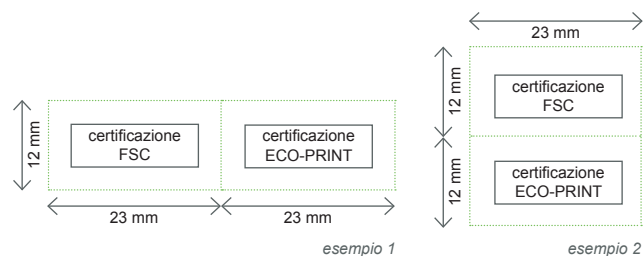

Pieghevole A4 - 2 ante

pag. 2-3

Pieghevole A4 - 3 ante

pag. 4-5

Pieghevole A4 - piega a croce

pag. 6-7

4 RETRO

Se il lavoro è certificato

Nei lavori certificati è necessario lasciare uno spazio per inserire le certificazioni, seguendo poche regole dettate dall'Ente Certificatore.

Per ogni certificazione lasciare un'area di colore pieno, senza immagini e sfumature, di dimensioni minime 23x12 mm con all'interno un rettangolo di dimensioni 17x6mm.

Dimensioni del file: 303 x 216 mm

Dimensioni finali dello stampato: 297 x 210 mm

- dimensioni effettive del foglio
- distanza di sicurezza da piega e taglio: 5 mm
- margine di abbondanza: 3 mm
- linea della piegatura

Dimensioni del file: 303 x 216 mm

Dimensioni finali dello stampato: 297 x 210 mm

- dimensioni effettive del foglio
- distanza di sicurezza da piega e taglio: 5 mm
- margine di abbondanza: 3 mm
- - - - - linea della pigatura