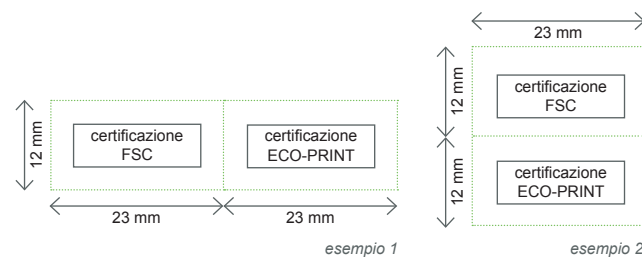

Nei lavori certificati è necessario lasciare uno spazio per inserire le certificazioni, seguendo poche regole dettate dall'Ente Certificatore.

Per ogni certificazione lasciare un'area di colore pieno, senza immagini e sfumature, di dimensioni minime 23x12 mm con all'interno un rettangolo di dimensioni 17x6mm.

148,5 mm

2
INTERNO

3
INTERNO

Pieghevole A4 - 2 ante

Attenzione, rimuovere tutte le linee guida !

Dimensioni del file: 303 x 216 mm

Dimensioni finali dello stampato: 297 x 210 mm

- dimensioni effettive del foglio
- distanza di sicurezza da piega e taglio: 5 mm
- margine di abbondanza: 3 mm
- - - - - linea della pigatura

148,5 mm

148,5 mm

5

6
RETRO

1
FRONTE

Se il lavoro è certificato

Nei lavori certificati è necessario lasciare uno spazio per inserire le certificazioni, seguendo poche regole dettate dall'Ente Certificatore.

Per ogni certificazione lasciare un'area di colore pieno, senza immagini e sfumature, di dimensioni minime 23x12 mm con all'interno un rettangolo di dimensioni 17x6mm.

Pieghevole A4 - 3 ante

Attenzione, rimuovere tutte le linee guida !