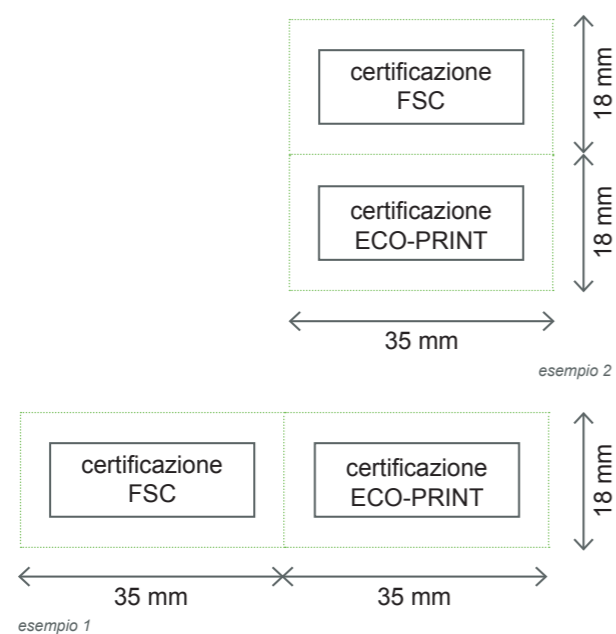

Pieghevole A3 - 2 ante

pag. 2-3

Pieghevole A3 - piega a croce

pag. 4-5

4 RETRO

Se il lavoro è certificato

Nei lavori certificati è necessario lasciare uno spazio per inserire le certificazioni, seguendo poche regole dettate dall'Ente Certificatore.

Per ogni certificazione lasciare un'area di colore pieno, senza immagini e sfumature, di dimensioni minime 35x18 mm con all'interno un rettangolo di dimensioni 27x10mm.

210 mm

1 FRONTE

Pieghevole A3 - 2 ante

Attenzione, rimuovere tutte le linee guida !

Dimensioni del file: 426 x 303 mm

Dimensioni finali dello stampato: 420 x 297 mm

- dimensioni effettive del foglio
- distanza di sicurezza da piega e taglio: 5 mm
- margine di abbondanza: 3 mm
- - - - - linea della pigatura

2

148,5 mm

210 mm

Se il lavoro è certificato

Nei lavori certificati è necessario lasciare uno spazio per inserire le certificazioni, seguendo poche regole dettate dall'Ente Certificatore.

Per ogni certificazione lasciare un'area di colore pieno, senza immagini e sfumature, di dimensioni minime 23x12 mm con all'interno un rettangolo di dimensioni 17x6mm.