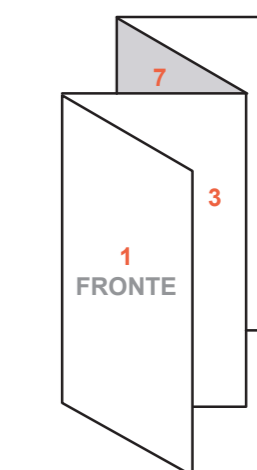

Attenzione, rimuovere tutte le linee guida !

Dimensioni del file: 846 x 303 mm

Dimensioni finali dello stampato: 840 x 297 mm

- dimensioni effettive del foglio
- distanza di sicurezza da piega e taglio: 5 mm
- margine di abbondanza: 3 mm
- - - - - linea della pigatura

210 mm

2

3

4

5

Pieghevole 84x29,7 cm - 4 ante - piega a fisarmonica

Attenzione, rimuovere tutte le linee guida !

Dimensioni del file: 846 x 303 mm

Dimensioni finali dello stampato: 840 x 297 mm

- dimensioni effettive del foglio
- distanza di sicurezza da piega e taglio: 5 mm
- margine di abbondanza: 3 mm
- - - - - linea della pigatura

210 mm

210 mm

208 mm

212 mm

1
FRONTE

Pieghevole 84x29,7 cm - 4 ante - piega a finestra

Attenzione, rimuovere tutte le linee guida !

Dimensioni del file: 846 x 303 mm
Dimensioni finali dello stampato: 840 x 297 mm

- dimensioni effettive del foglio
- distanza di sicurezza da piega e taglio: 5 mm
- margine di abbondanza: 3 mm
- - - - - linea della pigatura