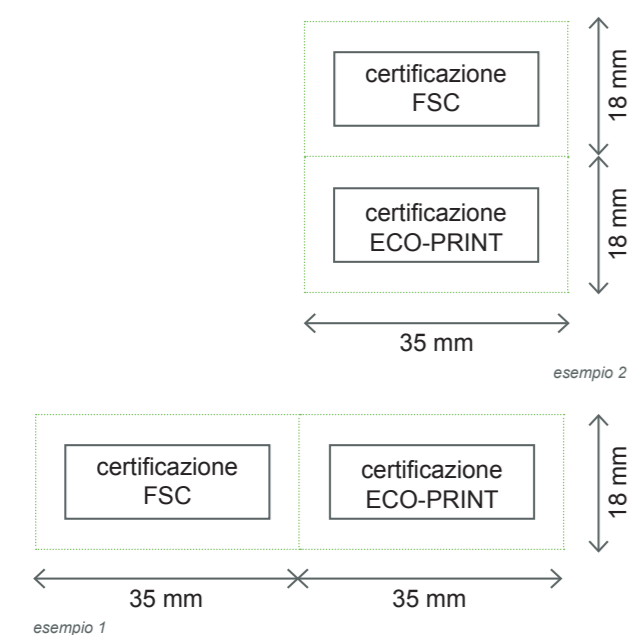

Pieghevole 84x29,7 cm - 4 ante - piega a fisarmonica

pag. 2-3

Pieghevole 84x29,7 cm - 4 ante - piega a finestra

pag. 4-5

6 RETRO

Se il lavoro è certificato

Nei lavori certificati è necessario lasciare uno spazio per inserire le certificazioni, seguendo poche regole dettate dall'Ente Certificatore.

Per ogni certificazione lasciare un'area di colore pieno, senza immagini e sfumature, di dimensioni minime 35x18 mm con all'interno un rettangolo di dimensioni 27x10mm.

210 mm

7

210 mm

8

210 mm

1 FRONTE

Pieghevole 84x29,7 cm - 4 ante - piega a fisarmonica

Attenzione, rimuovere tutte le linee guida !

Dimensioni del file: 846 x 303 mm

Dimensioni finali dello stampato: 840 x 297 mm

- dimensioni effettive del foglio
- distanza di sicurezza da piega e taglio: 5 mm
- margine di abbondanza: 3 mm
- - - - - linea della pigatura

Attenzione, rimuovere tutte le linee guida !

Dimensioni del file: 846 x 303 mm

Dimensioni finali dello stampato: 840 x 297 mm

- dimensioni effettive del foglio
- distanza di sicurezza da piega e taglio: 5 mm
- margine di abbondanza: 3 mm
- - - linea della pigatura