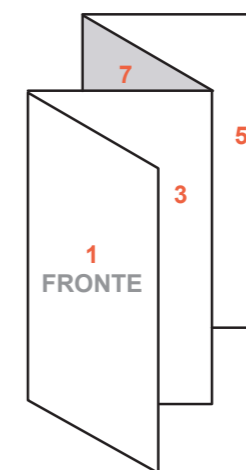

Pieghevole 84x29,7 cm - 4 ante - piega a fisarmonica

pag. 2-3

Pieghevole 84x29,7 cm - 4 ante - piega a finestra

pag. 4-5

6 RETRO

Se il lavoro è certificato

Nei lavori certificati è necessario lasciare uno spazio per inserire le certificazioni, seguendo poche regole dettate dall'Ente Certificatore.

Per ogni certificazione lasciare un'area di colore pieno, senza immagini e sfumature, di dimensioni minime 35x18 mm con all'interno un rettangolo di dimensioni 27x10mm.

210 mm

7

210 mm

8

210 mm

1 FRONTE

Pieghevole 84x29,7 cm - 4 ante - piega a fisarmonica

Attenzione, rimuovere tutte le linee guida !

Dimensioni del file: 846 x 303 mm

Dimensioni finali dello stampato: 840 x 297 mm

- dimensioni effettive del foglio
- distanza di sicurezza da piega e taglio: 5 mm
- margine di abbondanza: 3 mm
- - - - - linea della pigatura

208 mm

212 mm

1
FRONTE

Pieghevole 84x29,7 cm - 4 ante - piega a finestra

Attenzione, rimuovere tutte le linee guida !

Dimensioni del file: 846 x 303 mm
Dimensioni finali dello stampato: 840 x 297 mm

- dimensioni effettive del foglio
- distanza di sicurezza da piega e taglio: 5 mm
- margine di abbondanza: 3 mm
- - - - - linea della pigatura