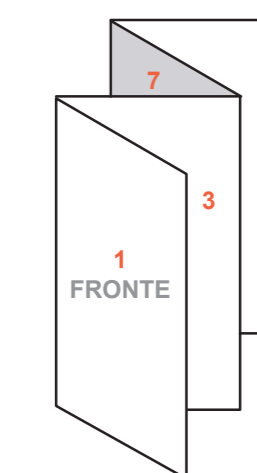

Per ogni certificazione lasciare un'area di colore pieno, senza immagini e sfumature, di dimensioni minime 35x18 mm con all'interno un rettangolo di dimensioni 27x10mm.

210 mm

7

210 mm

8

210 mm

1 FRONTE

Pieghevole 84x29,7 cm - 4 ante - piega a fisarmonica

Attenzione, rimuovere tutte le linee guida !

Dimensioni del file: 846 x 303 mm

Dimensioni finali dello stampato: 840 x 297 mm

- dimensioni effettive del foglio
- distanza di sicurezza da piega e taglio: 5 mm
- margine di abbondanza: 3 mm
- - - - - linea della pigatura

210 mm

2

3

4

5

Pieghevole 84x29,7 cm - 4 ante - piega a fisarmonica

Attenzione, rimuovere tutte le linee guida !

Dimensioni del file: 846 x 303 mm

208 mm

212 mm

1
FRONTE

Pieghevole 84x29,7 cm - 4 ante - piega a finestra

Attenzione, rimuovere tutte le linee guida !

Dimensioni del file: 846 x 303 mm
Dimensioni finali dello stampato: 840 x 297 mm

- dimensioni effettive del foglio
- distanza di sicurezza da piega e taglio: 5 mm
- margine di abbondanza: 3 mm
- - - - - linea della pigatura