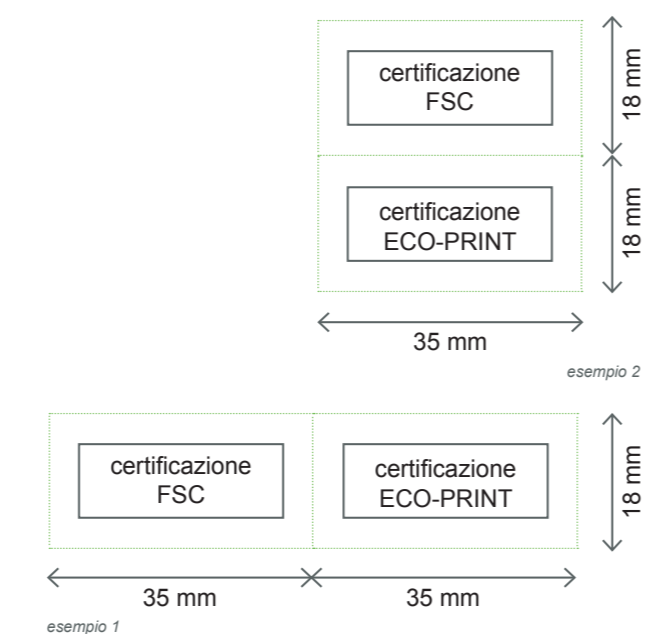

210 mm

210 mm

3

8
RETRO

Se il lavoro è certificato

Nei lavori certificati è necessario lasciare uno spazio per inserire le certificazioni, seguendo poche regole dettate dall'Ente Certificatore.

Per ogni certificazione lasciare un'area di colore pieno, senza immagini e sfumature, di dimensioni minime 35x18 mm con all'interno un rettangolo di dimensioni 27x10mm.