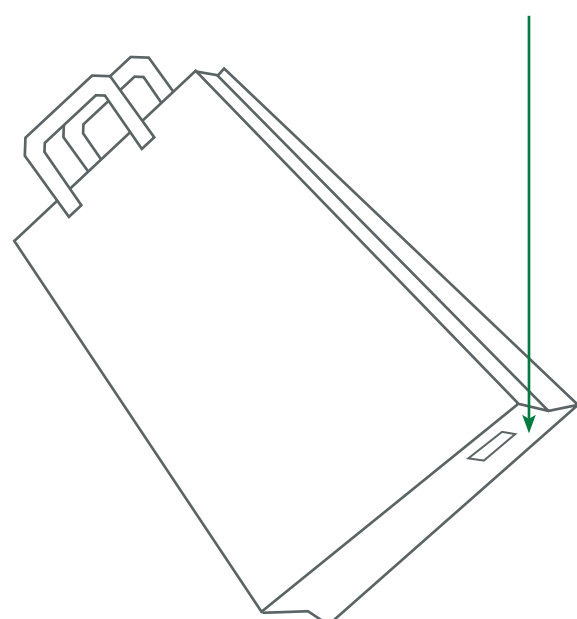

FRONTE

Sacchetti 46x18x49

Attenzione, rimuovere tutte le linee guida !

Dimensioni finali del fronte del sacchetto 46x49 cm.

Dimensioni dell'area stampabile 44x47 cm.

— dimensioni effettive del sacchetto
— area stampabile

10 mm

Se il lavoro è certificato

La certificazione FSC® verrà inserita sul fondo del sacchetto con la dicitura "stampato on-line su www.ecoprintweb.com"