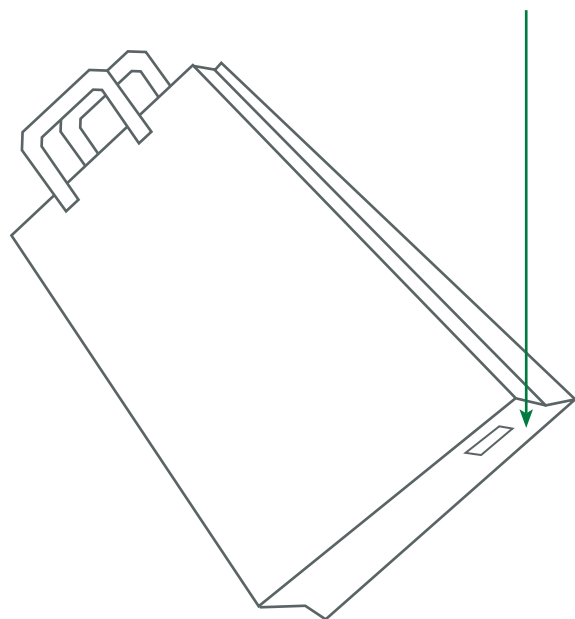

Sacchetti 24x12x28 cm

Attenzione, rimuovere tutte le linee guida !

Dimensioni finali del fronte del sacchetto 24x28 cm.

Dimensioni dell'area stampabile 22x26 cm.

——— dimensioni effettive del sacchetto

——— area stampabile

10 mm

FRONTE

Se il lavoro è certificato

La certificazione FSC® verrà inserita sul fondo del sacchetto con la dicitura "stampato on-line su www.ecoprintweb.com"

Sacchetti 24x12x28 cm

Attenzione, rimuovere tutte le linee guida !

Dimensioni finali del retro del sacchetto 24x28 cm.

Dimensioni dell'area stampabile 22x26 cm.

——— dimensioni effettive del sacchetto

——— area stampabile

←→
10 mm

RETRO

Se il lavoro è certificato

La certificazione FSC® verrà inserita sul fondo del sacchetto con la dicitura "stampato on-line su www.ecoprintweb.com"