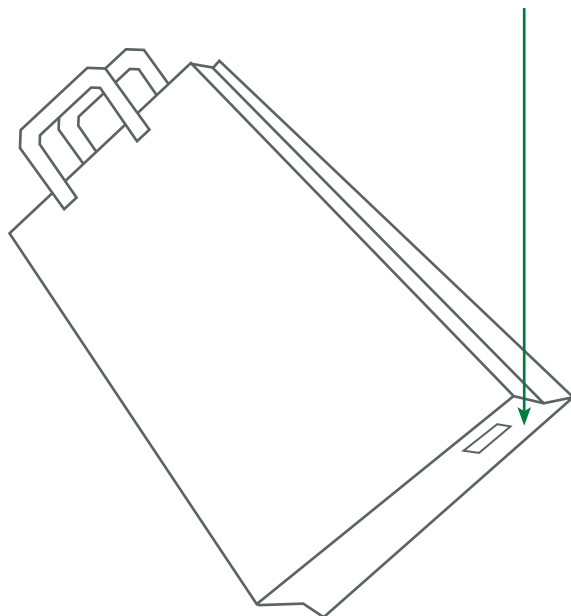

Sacchetti 18x7x25 cm

Attenzione, rimuovere tutte le linee guida !

Dimensioni finali del fronte del sacchetto 18x25 cm.
Dimensioni dell'area stampabile 16x23 cm.

— dimensioni effettive del sacchetto
— area stampabile

10 mm

FRONTE

Se il lavoro è certificato

La certificazione FSC® verrà inserita sul fondo del sacchetto con la dicitura "stampato on-line su www.ecoprintweb.com"

Sacchetti 18x7x25 cm

Attenzione, rimuovere tutte le linee guida !

Dimensioni finali del retro del sacchetto 18x25 cm.
Dimensioni dell'area stampabile 16x23 cm.

— dimensioni effettive del sacchetto
— area stampabile

10 mm

RETRO

Se il lavoro è certificato

La certificazione FSC® verrà inserita sul fondo del sacchetto con la dicitura "stampato on-line su www.ecoprintweb.com"